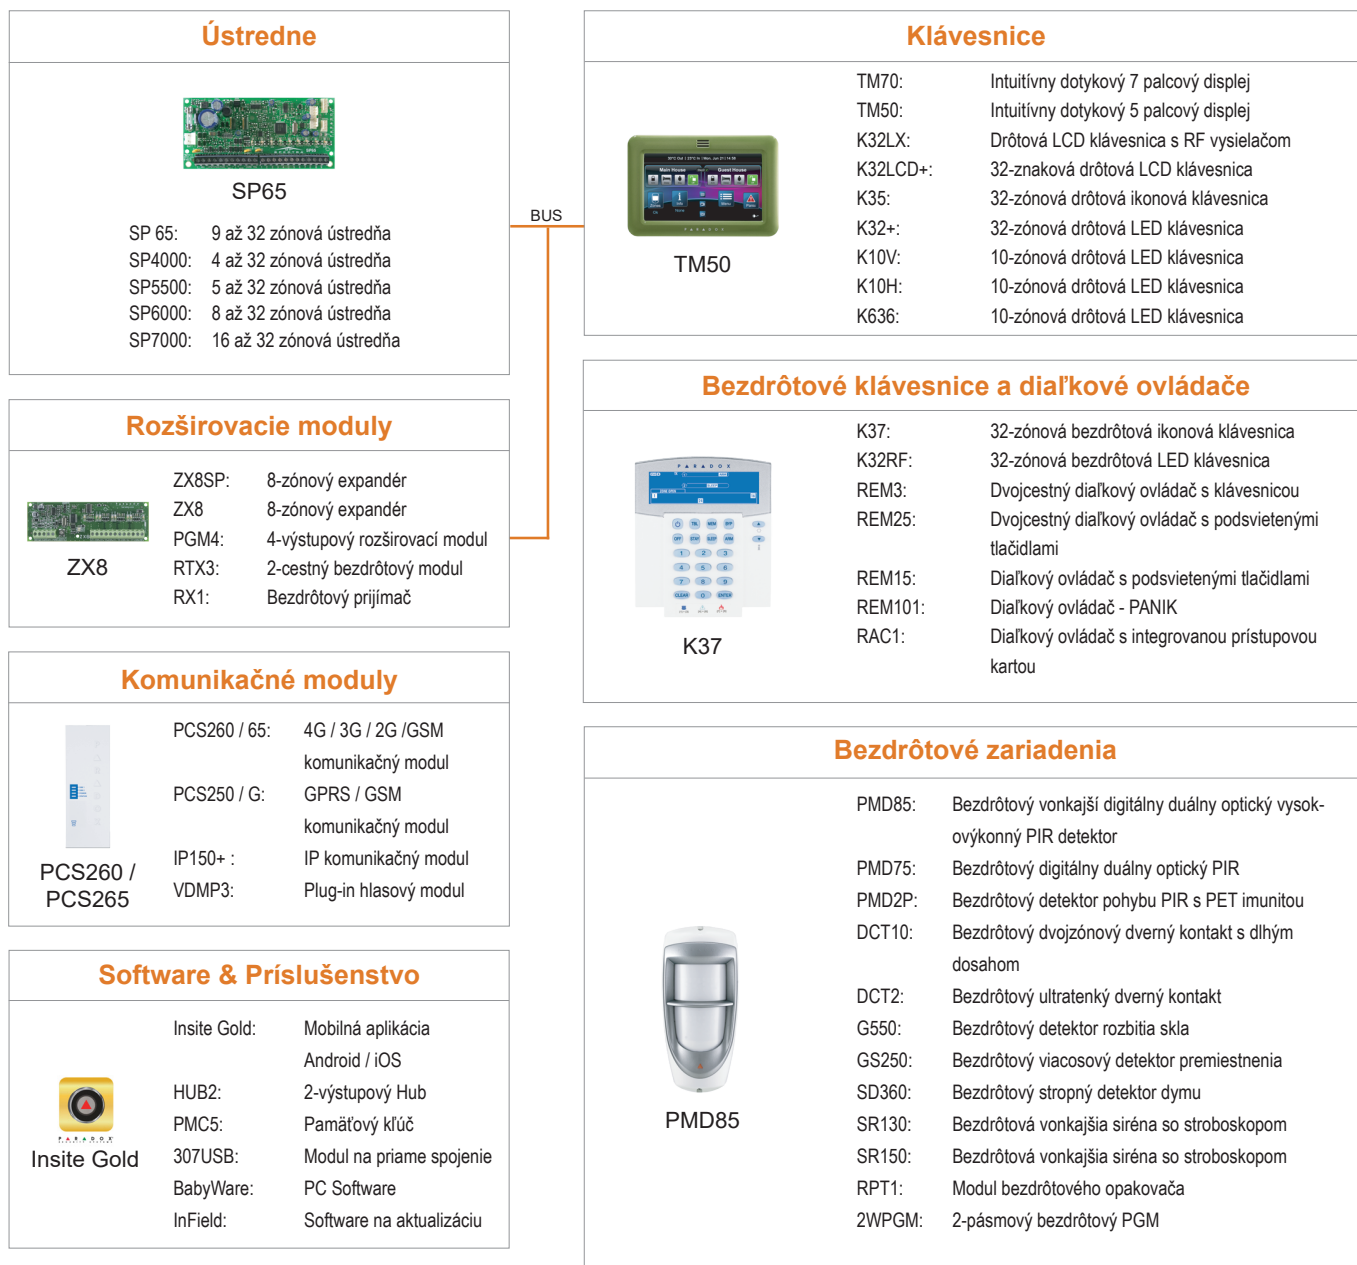

SPECTRA kombinuje inovatívne funkcie s pokročilou komunikačnou zbernicou pre jedinečný rozšíriteľný bezpečnostný systém. Prostredníctvom komunikačnej zbernice je možné SPECTRA rozšíriť prostredníctvom bezdrôtových a káblových rozširujúcich modulov a rôznych doplnkových modulov. Vďaka spoľahlivej komunikačnej technológii, flexibilnému rozšíreniu a skvele vyzera-
júcim klávesniciam je SPECTRA ideálnym zabezpečovacím systémom pre akúkoľvek bytovú alebo komerčnú inštaláciu, ktorá vyžaduje až 32 zón ochrany.

Vynikajúca spoľahlivosť radu SPECTRA SP sa ľahko rozširuje a poskytuje vám ďalšie funkcie, ako napríklad StayD™, viac zón na doske ústrední (rozšíriteľné až na 32), viac integrovaných PGM (rozšíriteľných až na 16) a podporu pre moduly GSM / GPRS (rada PCS), Plug-in hlasový modul (VDMP3) a internetový modul (IP150+). Vďaka možnosti aktualizácie firmvéru pomocou InField umožňuje rad SPECTRA SP inštaláčnym technikom bezproblémovú aktualizáciu systému - rýchlo, jednoducho a na mieste. A aby sa inštalácia ešte viac zjednodušila, každý panel SPECTRA je možné konfigurovať pomocou ľahko zrozumiteľného programovacieho menu.

SPECTRA

Prehľad kompatibility